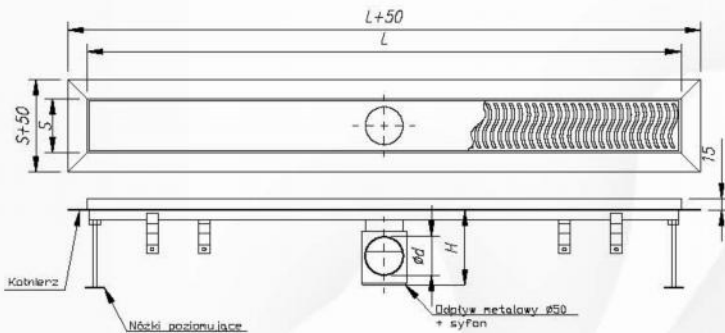

KANAŁY ŁAZIENKOWE

Kanały łazienkowe oferowane przez KMB STEEL PRODUCT to systemy odwodnień łączące nowoczesną technologię z prostotą użycia. Kanały wykonane są ze stali nierdzewnej, która zapewnia trwałość przez długie lata użytkowania. Najważniejsze cechy kanałów łazienkowych to: **funkcjonalność, bezpieczeństwo, estetyczny wygląd oraz nowoczesny design, łatwy montaż.** Kanały łazienkowe są idealnym rozwiązaniem w łazienkach, na basenach czy w saunach.

Opcje dodatkowe:

- Możliwość zamówienia niestandardowej długości,
- Możliwość przesunięcia odpływu,
- Możliwość zamówienia własnego wzoru rusztu,
- Mankiet uszczelniająco-izolacyjny

Kanał CLASSIC z kołnierzem oraz z odpływem nierdzewnym Ø50 [mm]

Symbol	Długość L [mm]	Wysokość H [mm]	Szerokość S [mm]	Średnica odpływu d [mm]
CLASSIC-ZK-SM50-0600-*	600	75	75	50
CLASSIC-ZK-SM50-0700-*	700	75	75	50
CLASSIC-ZK-SM50-0800-*	800	75	75	50
CLASSIC-ZK-SM50-0900-*	900	75	75	50
CLASSIC-ZK-SM50-1000-*	1000	75	75	50
CLASSIC-ZK-SM50-1100-*	1100	75	75	50
CLASSIC-ZK-SM50-1200-*	1200	75	75	50

RUSZTY PRZYKRYWAJĄCE

* - symbol kanału należy uzupełnić odpowiednim rusztem przykrywającym

Kanał CLASSIC z kołnierzem oraz z syfonem plastikowym Ø50 [mm]

Symbol	Długość L [mm]	Wysokość H [mm]	Szerokość S [mm]	Średnica odpływu d [mm]
CLASSIC-ZK-SP50-0600-*	600	85	75	50
CLASSIC-ZK-SP50-0700-*	700	85	75	50
CLASSIC-ZK-SP50-0800-*	800	85	75	50
CLASSIC-ZK-SP50-0900-*	900	85	75	50
CLASSIC-ZK-SP50-1000-*	1000	85	75	50
CLASSIC-ZK-SP50-1100-*	1100	85	75	50
CLASSIC-ZK-SP50-1200-*	1200	85	75	50