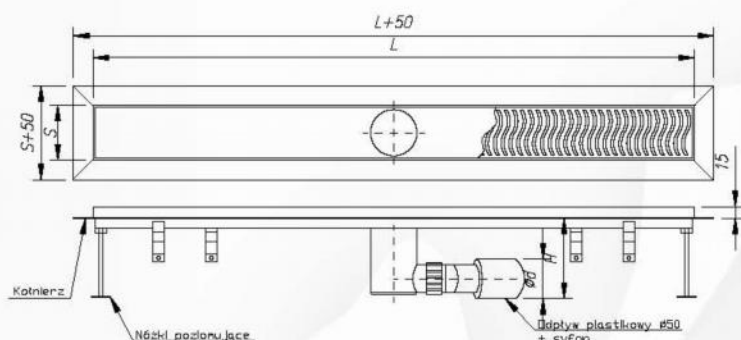

Opcje dodatkowe:

- Możliwość zamówienia niestandardowej długości,
- Możliwość przesunięcia odpływu,
- Możliwość zamówienia własnego wzoru rusztu,
- Mankiet uszczelniająco-izolacyjny

Kanał CLASSIC z kołnierzem oraz z odpływem nierdzewnym Ø50 [mm]

Symbol	Długość L [mm]	Wysokość H [mm]	Szerokość S [mm]	Średnica odpływu d [mm]
CLASSIC-ZK-SM50-0600-*	600	75	75	50
CLASSIC-ZK-SM50-0700-*	700	75	75	50
CLASSIC-ZK-SM50-0800-*	800	75	75	50
CLASSIC-ZK-SM50-0900-*	900	75	75	50
CLASSIC-ZK-SM50-1000-*	1000	75	75	50
CLASSIC-ZK-SM50-1100-*	1100	75	75	50
CLASSIC-ZK-SM50-1200-*	1200	75	75	50

RUSZTY PRZYKRYWAJĄCE

* - symbol kanału należy uzupełnić odpowiednim rusztem przykrywającym

Kanał CLASSIC z kołnierzem oraz z syfonem plastikowym Ø50 [mm]

Symbol	Długość L [mm]	Wysokość H [mm]	Szerokość S [mm]	Średnica odpływu d [mm]
CLASSIC-ZK-SP50-0600-*	600	85	75	50
CLASSIC-ZK-SP50-0700-*	700	85	75	50
CLASSIC-ZK-SP50-0800-*	800	85	75	50
CLASSIC-ZK-SP50-0900-*	900	85	75	50
CLASSIC-ZK-SP50-1000-*	1000	85	75	50
CLASSIC-ZK-SP50-1100-*	1100	85	75	50
CLASSIC-ZK-SP50-1200-*	1200	85	75	50