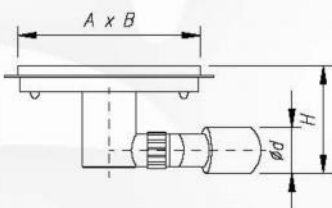

### WPUSTY ŁAZIENKOWE Z GÓRĄ KWADRATOWĄ EXCLUSIVE

Wpusty EXCLUSIVE z odpływem pionowym

Symbol		WLe150-D050-V1
Wymiary [mm]	W	150x150
	H	90
	h	65
	DN	50

Ruszt blaszany  
B10

RUSZTY PRZYKRYWAJĄCE

Wpusty EXCLUSIVE z odpływem poziomym

Symbol		WLe150-D050-H1
Wymiary [mm]	W	150x150
	H	90
	h	65
	DN	50

Ruszt blaszany  
B10

RUSZTY PRZYKRYWAJĄCE

### WPUSTY EXCLUSIVE PLUS Z ODPŁYWEM NIERDZEWNYM

Symbol	Wymiary AxB [mm]	Wysokość H [mm]	Średnica odpływu d [mm]
EX-PLUS-SM50-0150-*	150x150	90	50
EX-PLUS-SM50-0200-*	200x200	90	50
EX-PLUS-SM50-0300-*	300x300	90	50

### WPUSTY EXCLUSIVE PLUS Z ODPŁYWEM PLASTIKOWYM

Symbol	Wymiary AxB [mm]	Wysokość H [mm]	Średnica odpływu d [mm]
EX-PLUS-SP50-0150-*	150x150	100	50
EX-PLUS-SP50-0200-*	200x200	100	50
EX-PLUS-SP50-0300-*	300x300	100	50