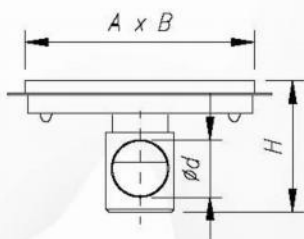

### WPUSTY ŁAZIENKOWE Z GÓRĄ KWADRATOWĄ EXCLUSIVE

Wpusty EXCLUSIVE z odpływem pionowym

Symbol		WLe150-D050-V1
Wymiary [mm]	W	150x150
	H	90
	h	65
	DN	50

Ruszt blaszany  
B10

RUSZTY PRZYKRYWAJĄCE

Wpusty EXCLUSIVE z odpływem poziomym

Symbol		WLe150-D050-H1
Wymiary [mm]	W	150x150
	H	90
	h	65
	DN	50

Ruszt blaszany  
B10

RUSZTY PRZYKRYWAJĄCE

### WPUSTY EXCLUSIVE PLUS Z ODPŁYWEM NIERDZEWNYM

Symbol	Wymiary AxB [mm]	Wysokość H [mm]	Średnica odpływu d [mm]
EX-PLUS-SM50-0150-*	150x150	90	50
EX-PLUS-SM50-0200-*	200x200	90	50
EX-PLUS-SM50-0300-*	300x300	90	50

### WPUSTY EXCLUSIVE PLUS Z ODPŁYWEM PLASTIKOWYM

Symbol	Wymiary AxB [mm]	Wysokość H [mm]	Średnica odpływu d [mm]
EX-PLUS-SP50-0150-*	150x150	100	50
EX-PLUS-SP50-0200-*	200x200	100	50
EX-PLUS-SP50-0300-*	300x300	100	50