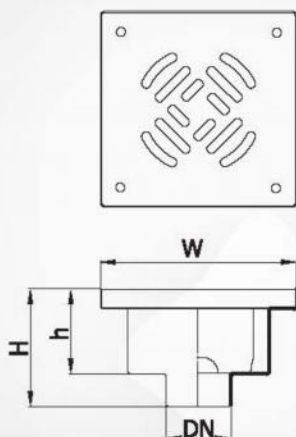

### WPUSTY ŁAZIENKOWE Z GÓRĄ KWADRATOWĄ EXCLUSIVE

Wpusty EXCLUSIVE z odpływem pionowym

Symbol		WLe150-D050-V1
Wymiary [mm]	W	150x150
	H	90
	h	65
	DN	50

Ruszt blaszany  
B10

RUSZTY PRZYKRYWAJĄCE

Wpusty EXCLUSIVE z odpływem poziomym

Symbol		WLe150-D050-H1
Wymiary [mm]	W	150x150
	H	90
	h	65
	DN	50

Ruszt blaszany  
B10

RUSZTY PRZYKRYWAJĄCE

### WPUSTY EXCLUSIVE PLUS Z ODPŁYWEM NIERDZEWNYM

Symbol	Wymiary AxB [mm]	Wysokość H [mm]	Średnica odpływu d [mm]
EX-PLUS-SM50-0150-*	150x150	90	50
EX-PLUS-SM50-0200-*	200x200	90	50
EX-PLUS-SM50-0300-*	300x300	90	50

### WPUSTY EXCLUSIVE PLUS Z ODPŁYWEM PLASTIKOWYM

Symbol	Wymiary AxB [mm]	Wysokość H [mm]	Średnica odpływu d [mm]
EX-PLUS-SP50-0150-*	150x150	100	50
EX-PLUS-SP50-0200-*	200x200	100	50
EX-PLUS-SP50-0300-*	300x300	100	50