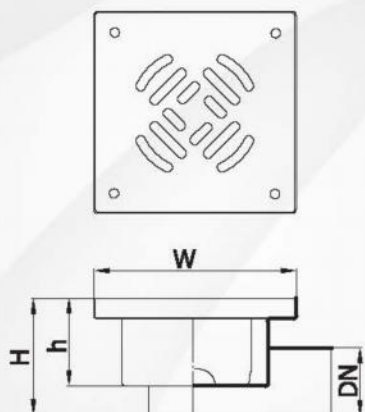

### WPUSTY ŁAZIENKOWE Z GÓRĄ KWADRATOWĄ EXCLUSIVE

Wpusty EXCLUSIVE z odpływem pionowym

Symbol		WLe150-D050-V1
Wymiary [mm]	W	150x150
	H	90
	h	65
	DN	50

Ruszt blaszany  
B10

RUSZTY PRZYKRYWAJĄCE

Wpusty EXCLUSIVE z odpływem poziomym

Symbol		WLe150-D050-H1
Wymiary [mm]	W	150x150
	H	90
	h	65
	DN	50

Ruszt blaszany  
B10

RUSZTY PRZYKRYWAJĄCE

### WPUSTY EXCLUSIVE PLUS Z ODPŁYWEM NIERDZEWNYM

Symbol	Wymiary AxB [mm]	Wysokość H [mm]	Średnica odpływu d [mm]
EX-PLUS-SM50-0150-*	150x150	90	50
EX-PLUS-SM50-0200-*	200x200	90	50
EX-PLUS-SM50-0300-*	300x300	90	50

### WPUSTY EXCLUSIVE PLUS Z ODPŁYWEM PLASTIKOWYM

Symbol	Wymiary AxB [mm]	Wysokość H [mm]	Średnica odpływu d [mm]
EX-PLUS-SP50-0150-*	150x150	100	50
EX-PLUS-SP50-0200-*	200x200	100	50
EX-PLUS-SP50-0300-*	300x300	100	50